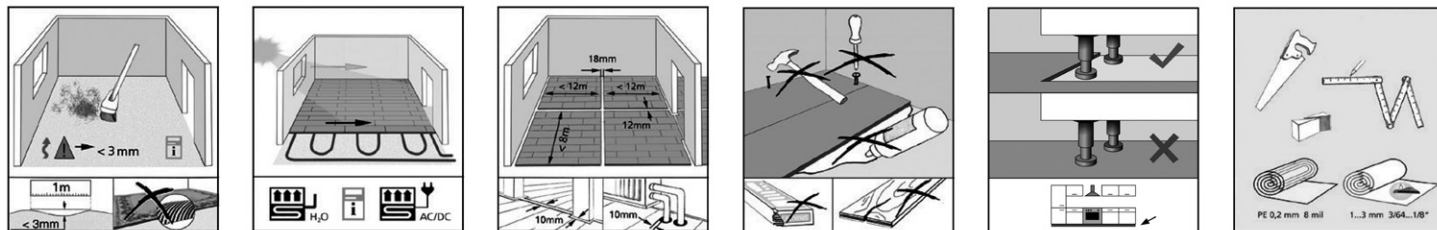

CLICK + FALL DOWN SYSTEM

D SIRE FLOORING

D-SIRE LAMINAATVLOER

Eenvoudig te leggen

De ongeopende verpakkingen vlak in de ruimte leggen en minstens 48 uur laten acclimatiseren bij kamertemperatuur (min. 18°C)

REVÊTEMENTS DE SOL D-SIRE

Facile à poser

Laisser les paquets plats s'acclimater pendant au moins deux jours dans la pièce en question (min. 18°C)

D-SIRE LAMINATE FLOORING

Easy to lay

Lay the unopened packs flat in the room where they will be installed for at least 48 hours to allow them to acclimatise at room temperature (min. 18°C)