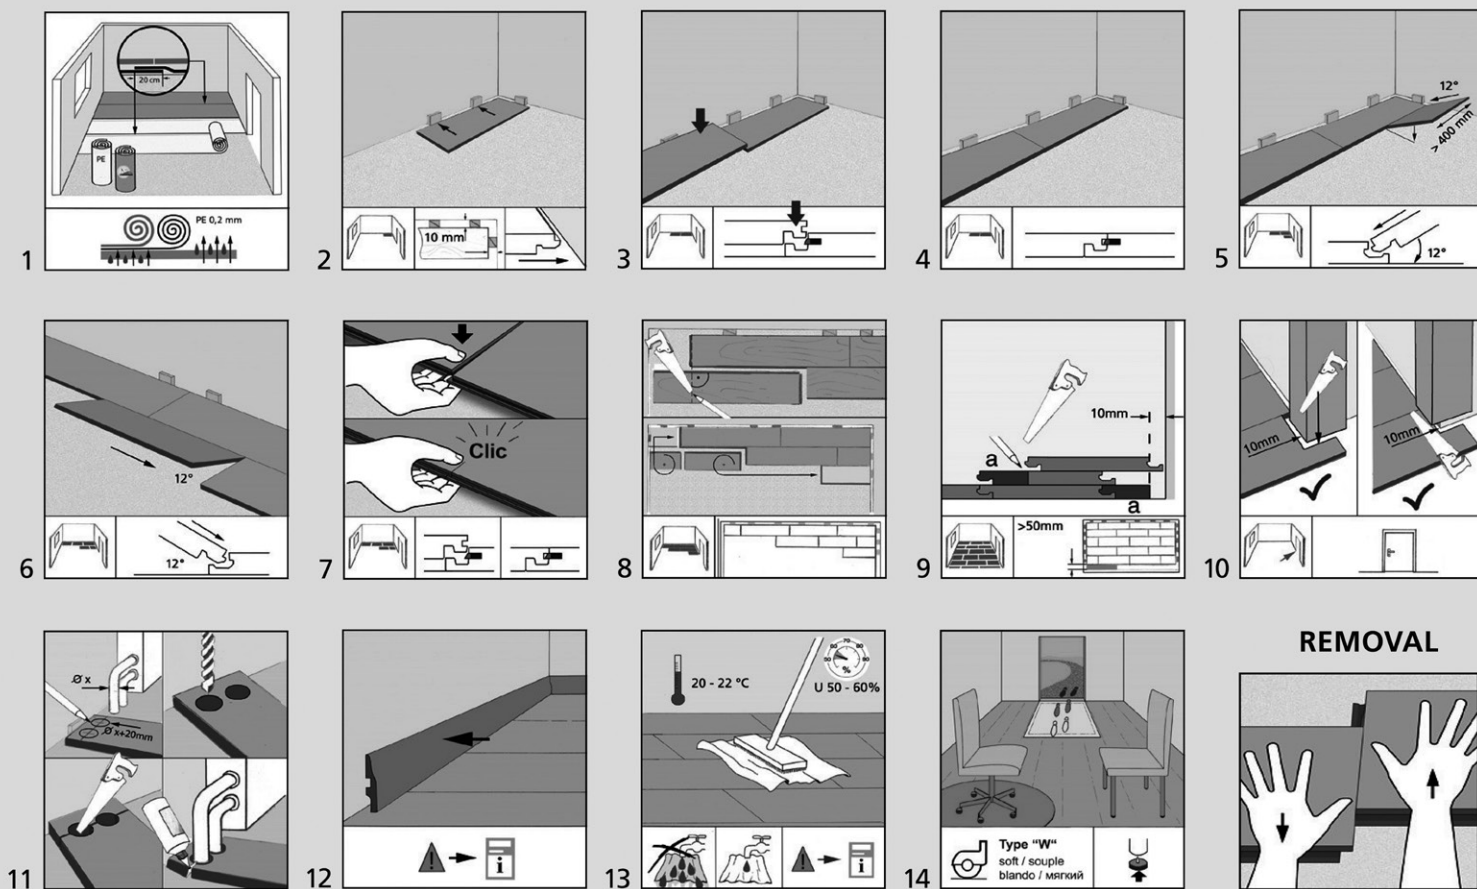

CLICK + FALL DOWN SYSTEM

D SIRE FLOORING

D-SIRE LAMINAATVLOER

Eenvoudig te leggen

De ongeopende verpakkingen vlak in de ruimte leggen en minstens 48 uur laten acclimatiseren bij kamertemperatuur (min. 18°C)

REVÊTEMENTS DE SOL D-SIRE

Facile à poser

Laisser les paquets plats s'acclimater pendant au moins deux jours dans la pièce en question (min. 18°C)

D-SIRE LAMINATE FLOORING

Easy to lay

Lay the unopened packs flat in the room where they will be installed for at least 48 hours to allow them to acclimatise at room temperature (min. 18°C)