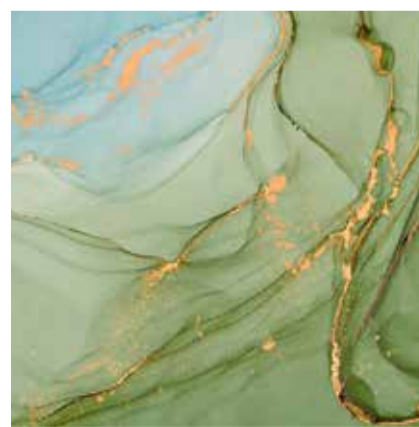

ASQD10.03.006 Page 33