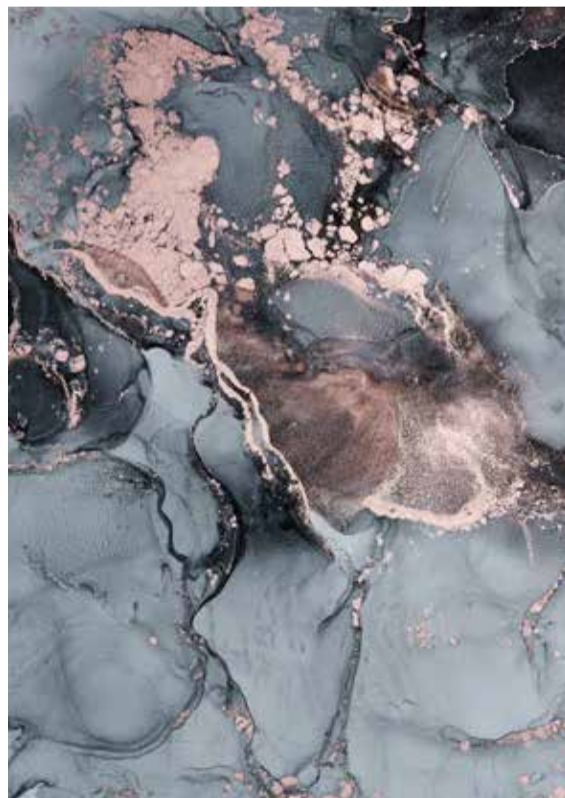

ASQD10.03.009.02
Size 184 x 260.5 cm