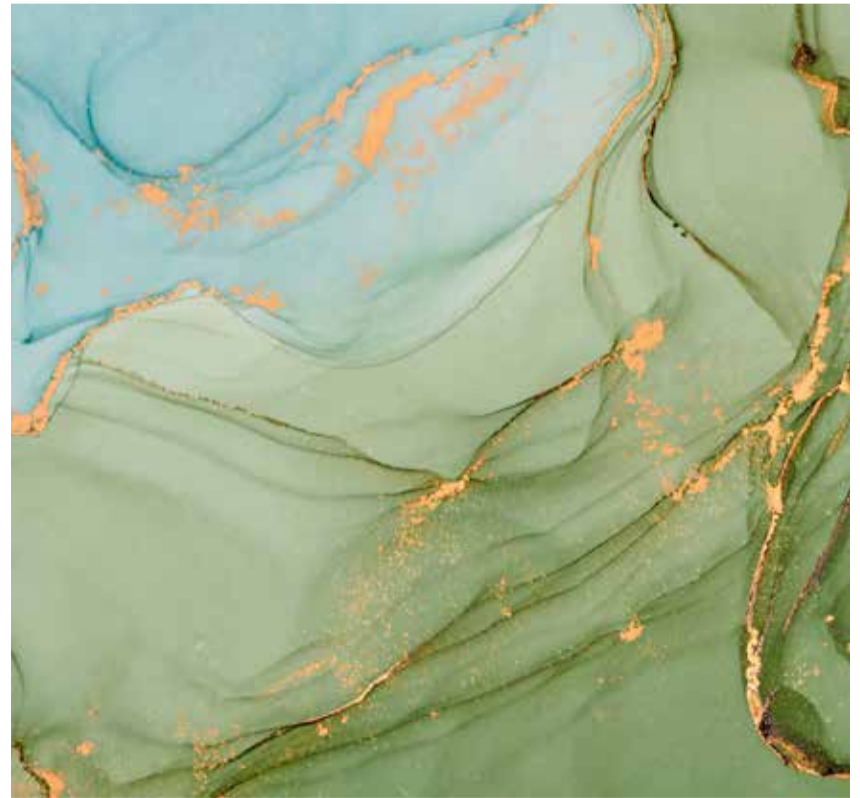

ASQD10.03.006.03
Size 276 x 260,5 cm