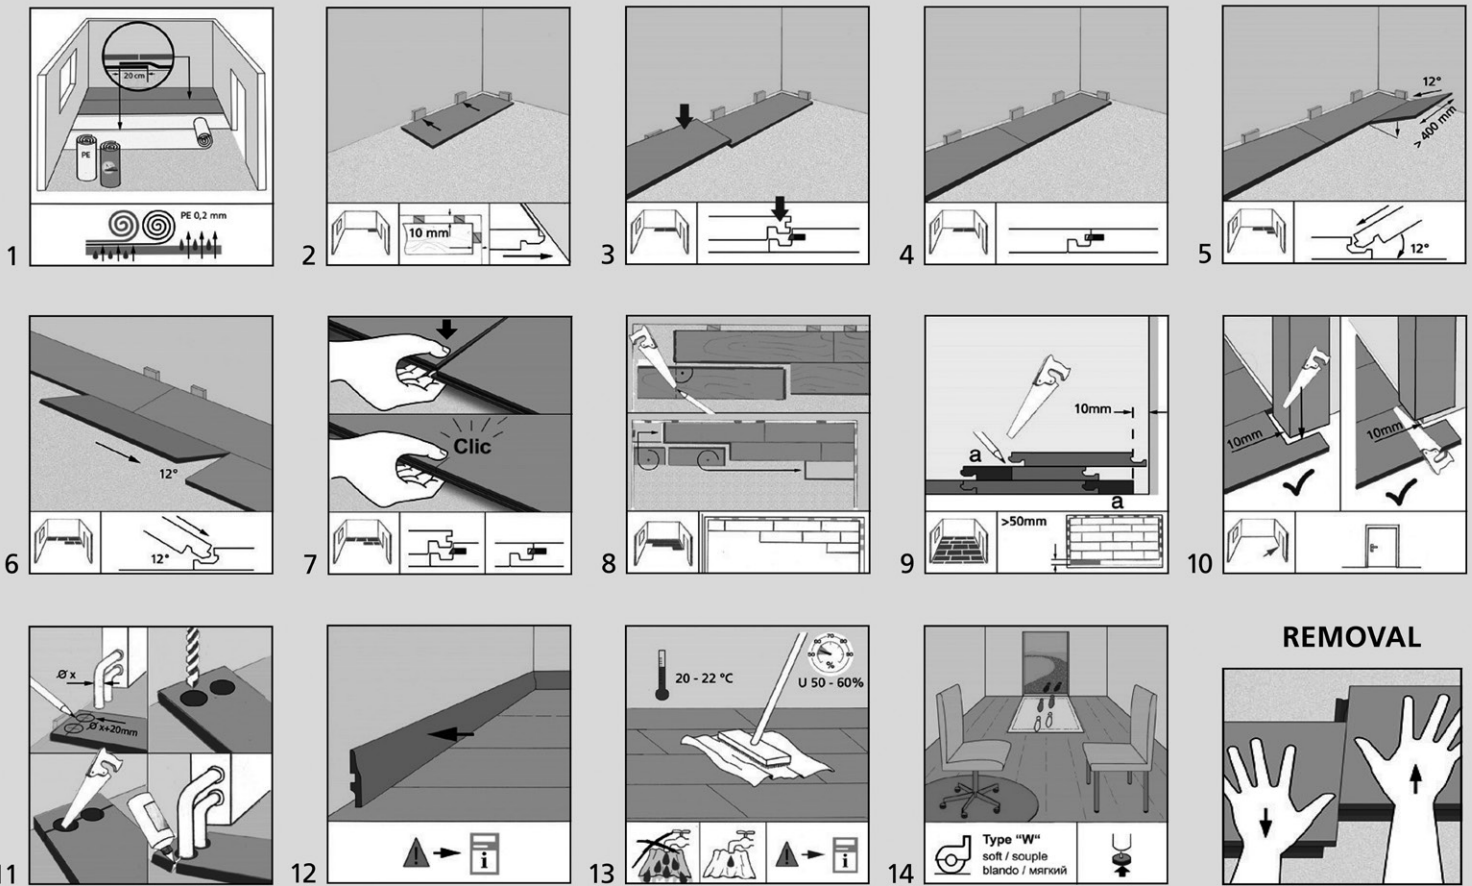

CLICK SYSTEM

D SIRE FLOORING

D-SIRE LAMINAATVLOER

Eenvoudig te leggen

De ongeopende verpakkingen vlak in de ruimte leggen en minstens 48 uur laten acclimatiseren bij kamertemperatuur (min. 18°C)

REVÊTEMENTS DE SOL D-SIRE

Facile à poser

Laisser les paquets plat s'acclimater pendant au moins deux jours dans la pièce en question (min. 18°C)

D-SIRE LAMINATE FLOORING

Easy to lay

Lay the unopened packs flat in the room where they will be installed for at least 48 hours to allow them to acclimatise at room temperature (min. 18°C)