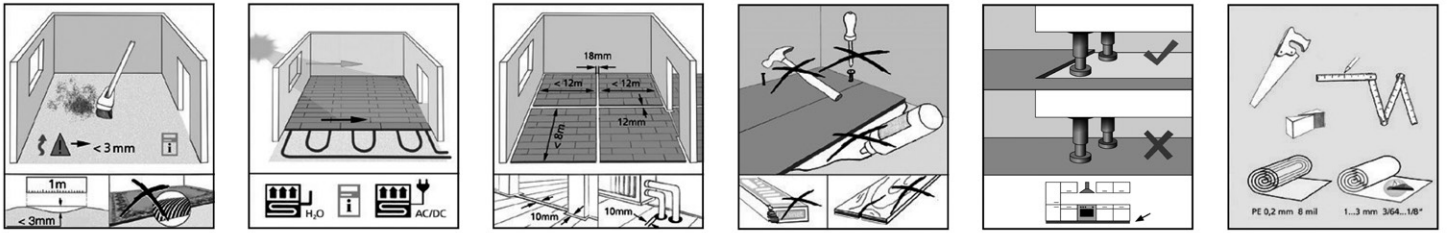

CLICK SYSTEM

D SIRE FLOORING

D-SIRE LAMINAATVLOER

Eenvoudig te leggen

De ongeopende verpakkingen vlak in de ruimte leggen en minstens 48 uur laten acclimatiseren bij kamertemperatuur (min. 18°C)

REVÊTEMENTS DE SOL D-SIRE

Facile à poser

Laisser les paquets plat s'acclimater pendant au moins deux jours dans la pièce en question (min. 18°C)

D-SIRE LAMINATE FLOORING

Easy to lay

Lay the unopened packs flat in the room where they will be installed for at least 48 hours to allow them to acclimatise at room temperature (min. 18°C)